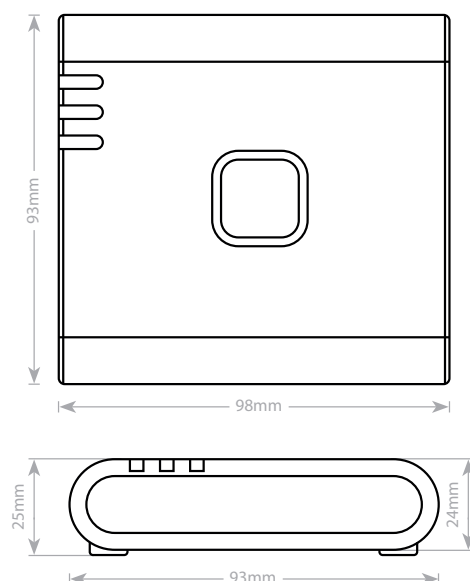

Afmetingen

UG800 smart home gateway - Technische gegevens

Elektrische en mechanische specificaties

Ingangsspanning	5 VDC van micro USB-poort
Connectiviteit	ZigBee 3.0 compatibiliteit
Bedrade communicatie	10/100Mbps Ethernet voor een stabiele internetverbinding
Draadloze communicatie	Bluetooth V4.2 BR/EDR & BLE (Alleen voor ingebruikname) Zigbee WiFi: 802
Montage	Desktop- of opbouwmontage met extra muurbeugel (apart verkrijgbaar)
Connectiviteit	Verbindt tot 100 eindapparaten
WiFi-verbinding	802.11 b/g/n
Firmware bijwerken	Mogelijkheid om firmware via de ether bij te werken
Zendvermogen	WiFi: Maximaal 20dBm ZigBee: Maximaal 10dBm (EU), 18dBm (NA)
Communicatie	Mobiele app-bediening
Zendbereik buiten	Bluetooth: Mini 10m WiFi: Mini. 60m Zigbee: Mini. 200m
Stroomverbruik	Max. 3W
Gebruiksomgeving	Binnen, residentieel.
Opslagtemperatuur	-10°C – 60°C
Bedrijfstemperatuur	0°C – 40°C
Afmetingen (H x B x D)	98mm x 93mm x 25mm
Relatieve vochtigheid (niet gecondenseerd)	5%--95% RH
Bescherming tegen binnendringen	IP30
Regeling	CE, R&TTE, UKCA voor EU
Milieuvereiste	RoHS-naleving, Arseenvrij, PVC-vrij, REACH/WEEE-richtlijn
Garantie	5 jaar