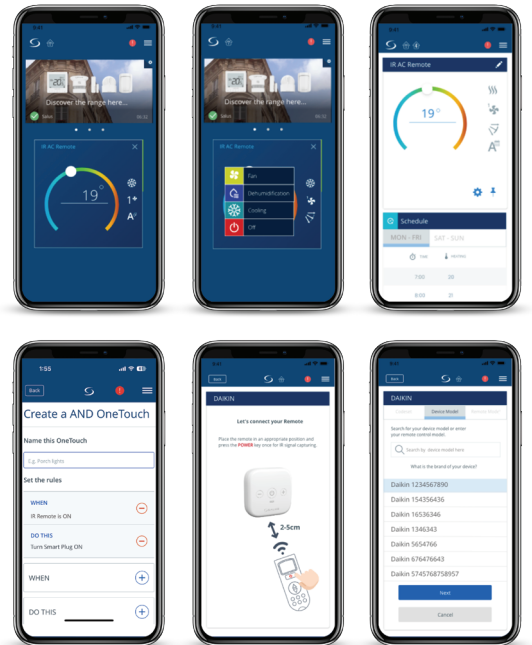

Bediening via de App...

Eenvoudig bedienen en controleren vanaf je telefoon.

Scan QR-code om product op website te bekijken